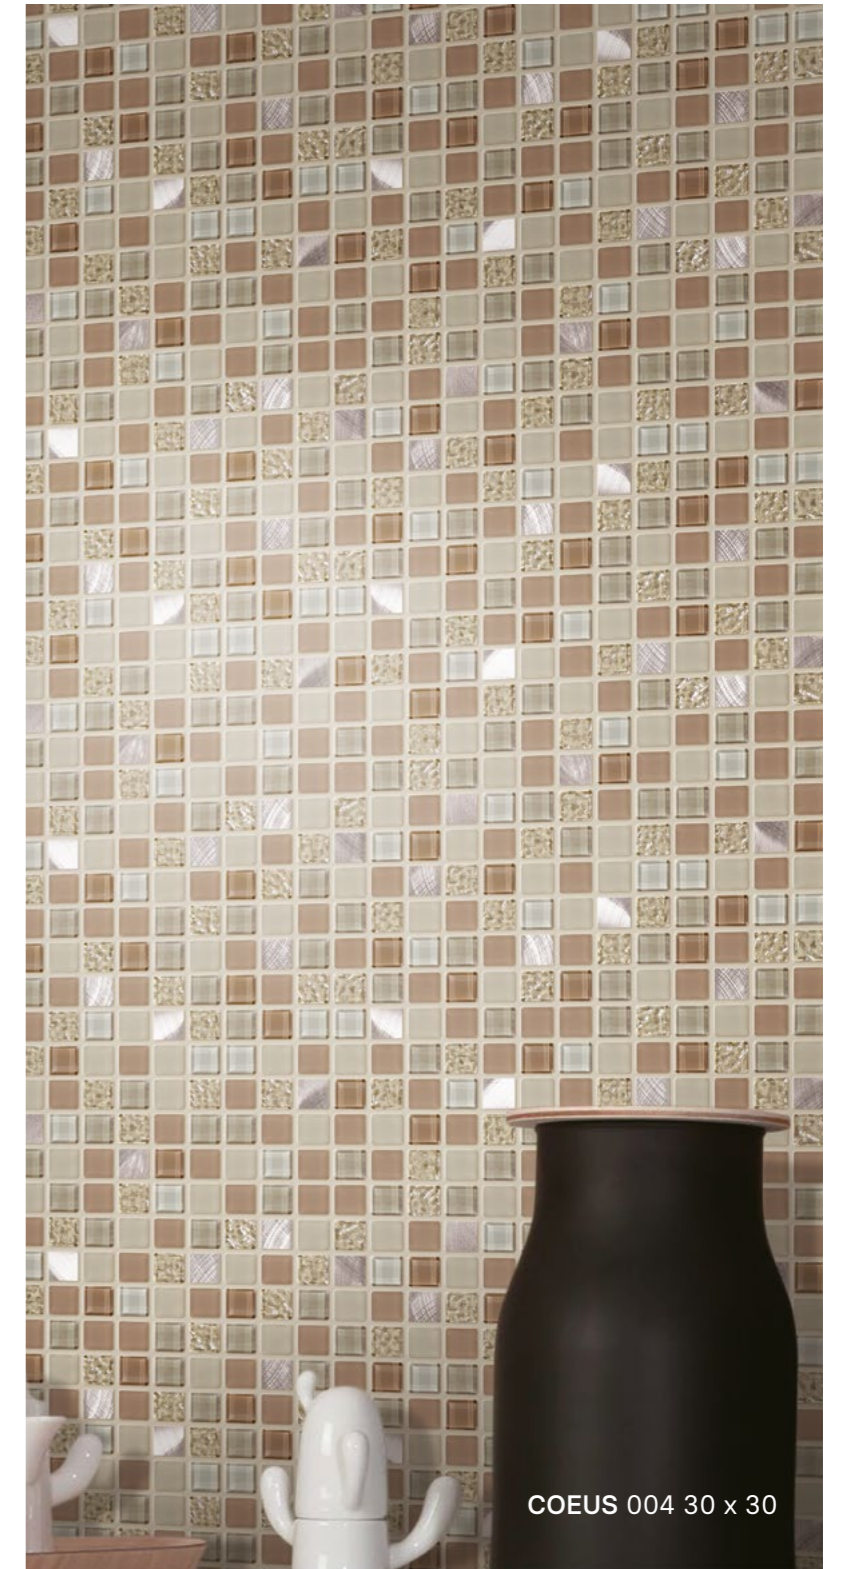

COEUS 004 30 x 30