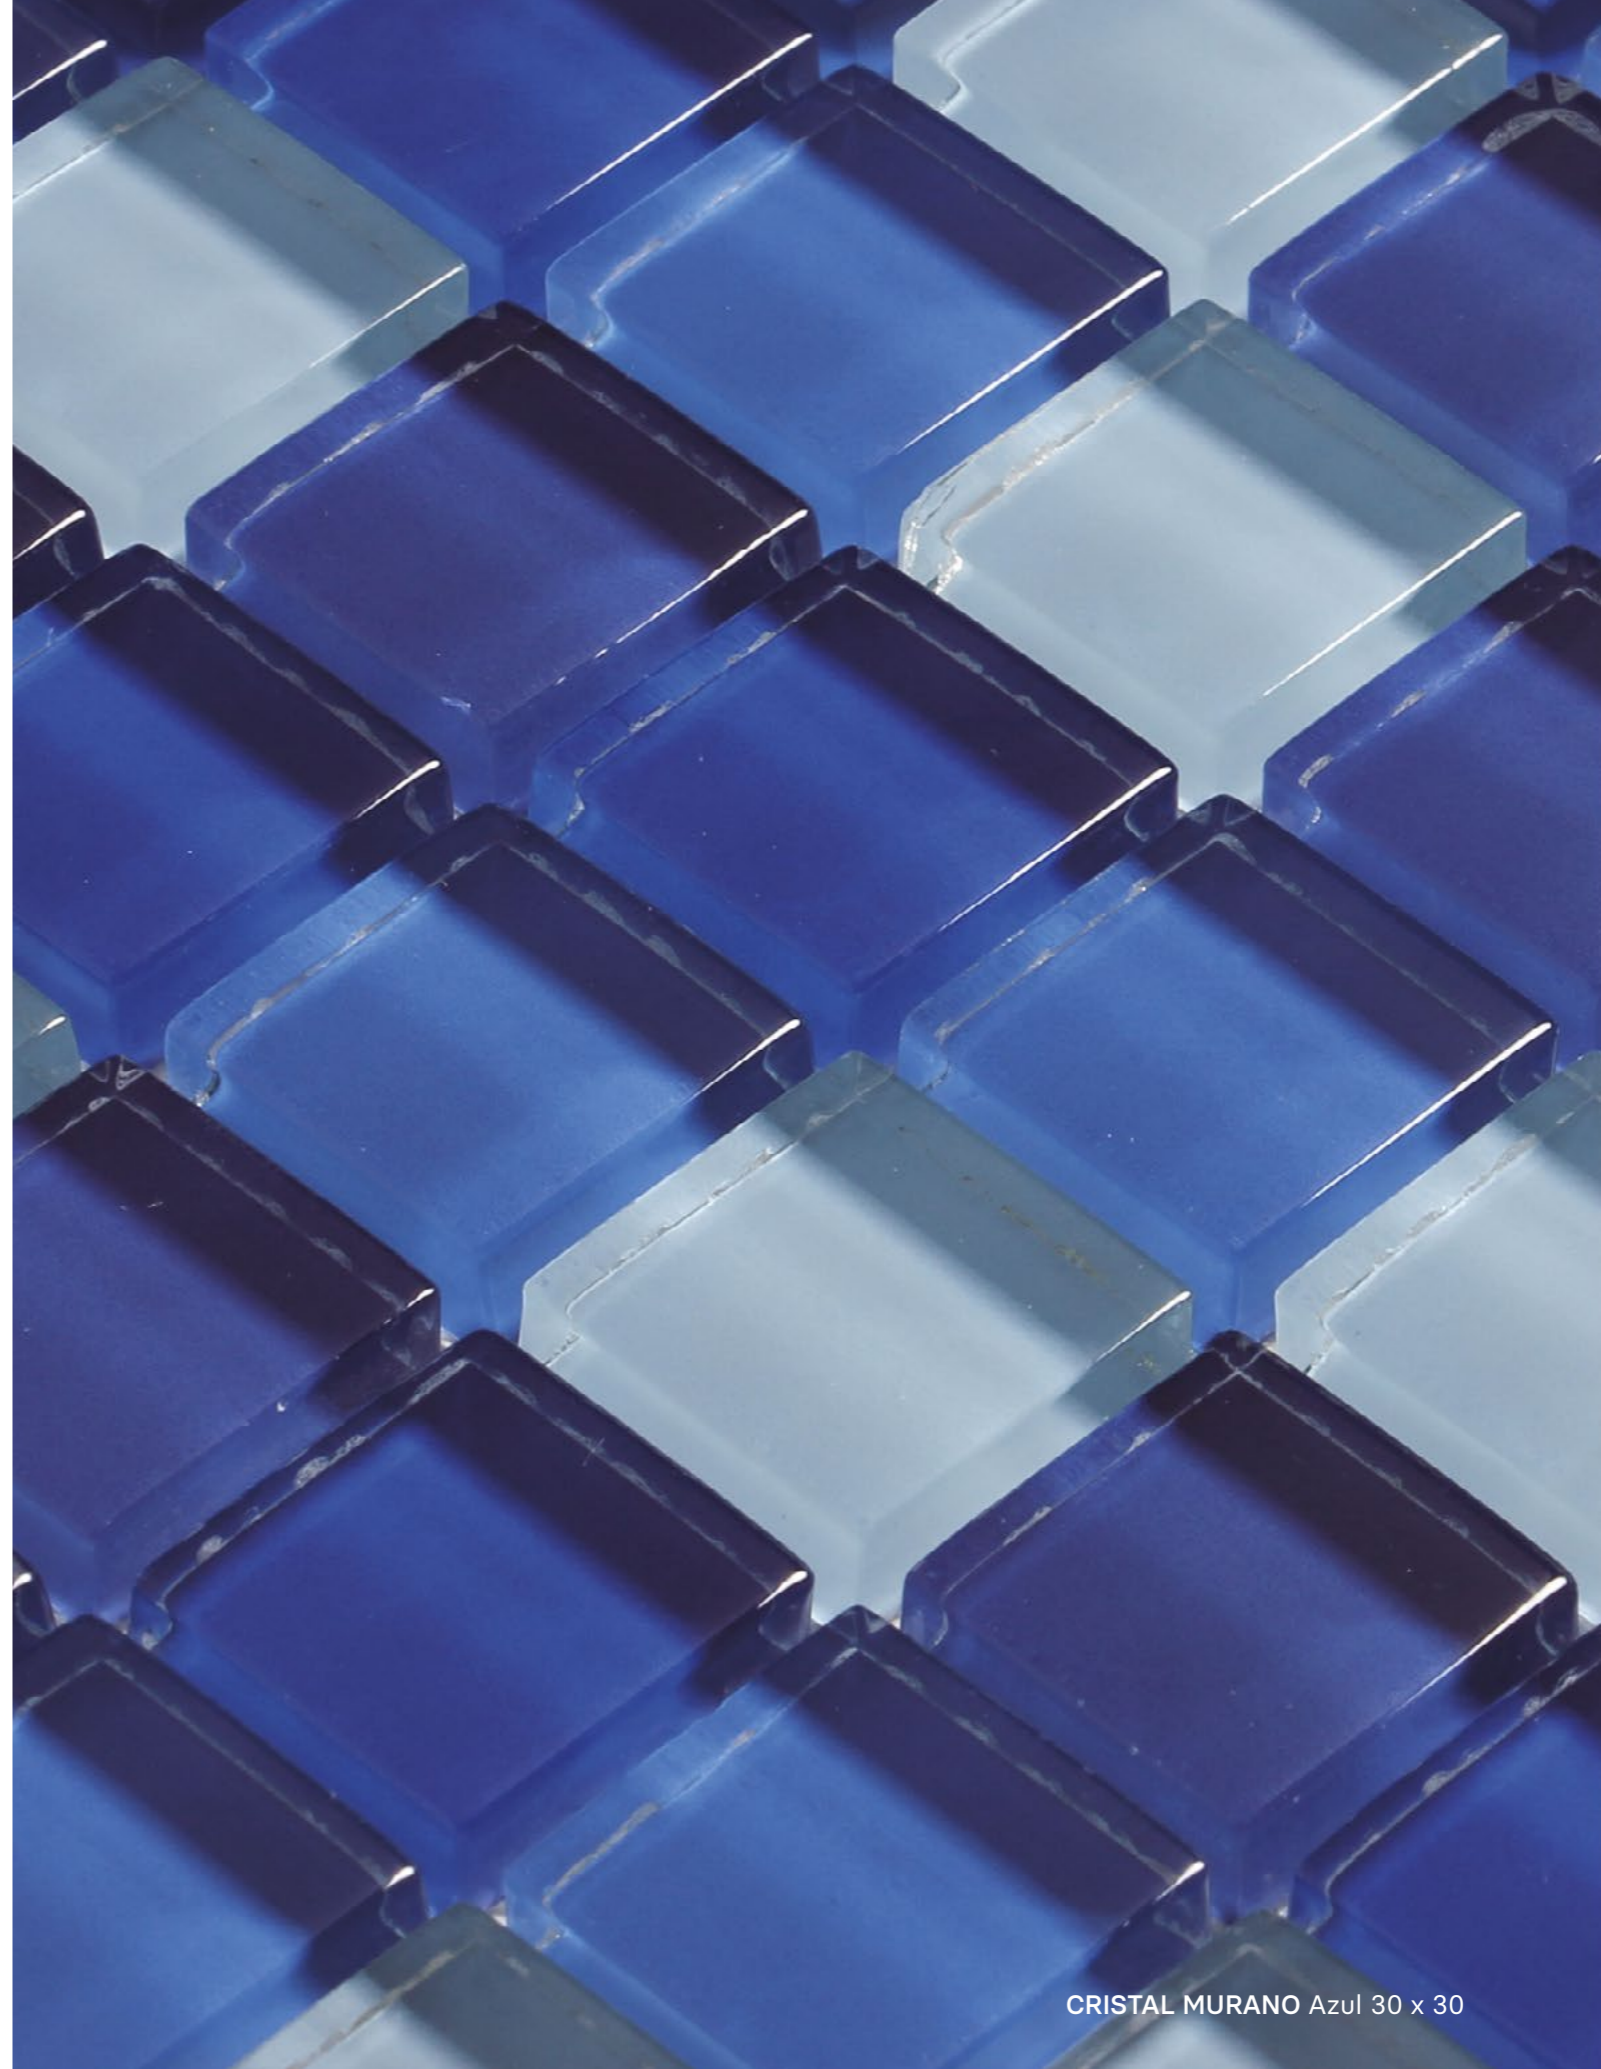

CRISTAL MURANO

30 x 30 x 0,8 cm
11,81" x 11,81" x 0,31"

GLASS MOSAIC

CRISTAL MURANO Azul
30 x 30 x 0,8 cm
11,81" x 11,81" x 0,31"
S.P. 10pcs/box, 15kg/box

CRISTAL MURANO Azul 30 x 30