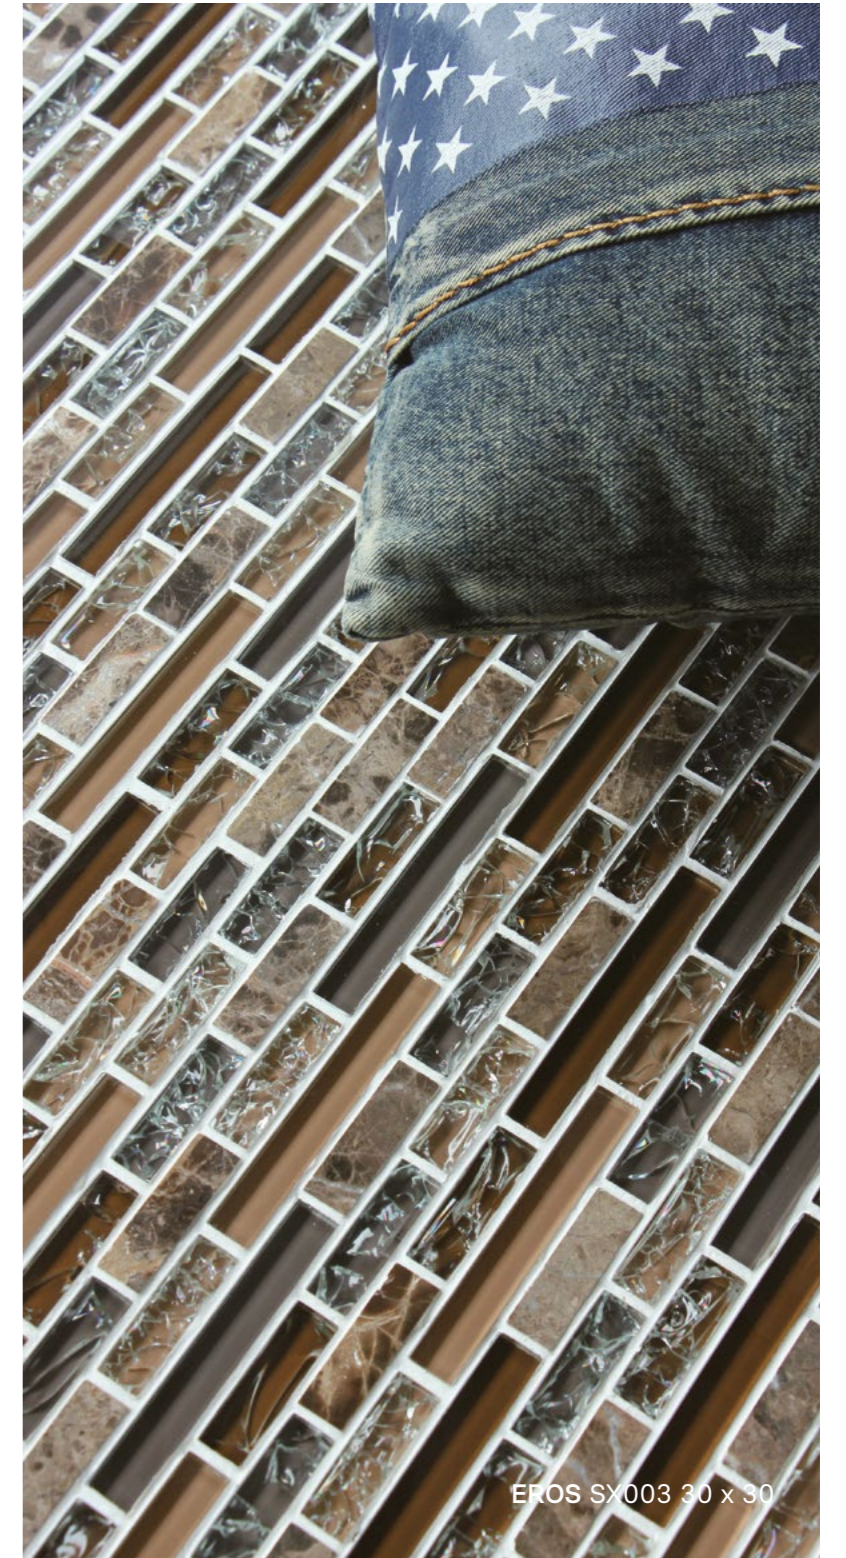

EROS SX003 30 x 30