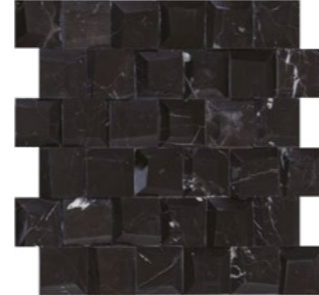

ADAMANT Marquina
29 x 29 x 1 cm / 4,8 x 4,8
11,41" x 11,41" x 0,39" / 1,9" x 1,9"
S.P. 10pcs/box, 18kg/box

ADAMANT Marmara 29 x 29