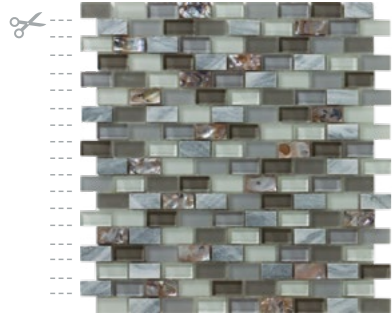

AGATA SHELL Grey

30 x 28,5 x 0,9 cm / 1,5 x 3
11,81" x 11,22" x 0,35" / 0,6" x 1,18"
S.P. 10pcs/box, 15kg/box

GLASS + STONE + SHELL