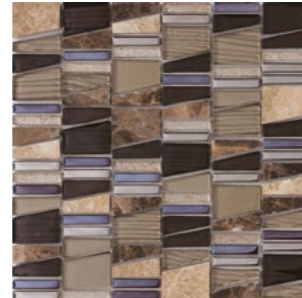

KAPPA Emperador
30 x 30 x 0,8 cm / Múltiple
11,8" x 11,8" x 0,31" / Múltiple
S.P. 10pcs/box, 15kg/box