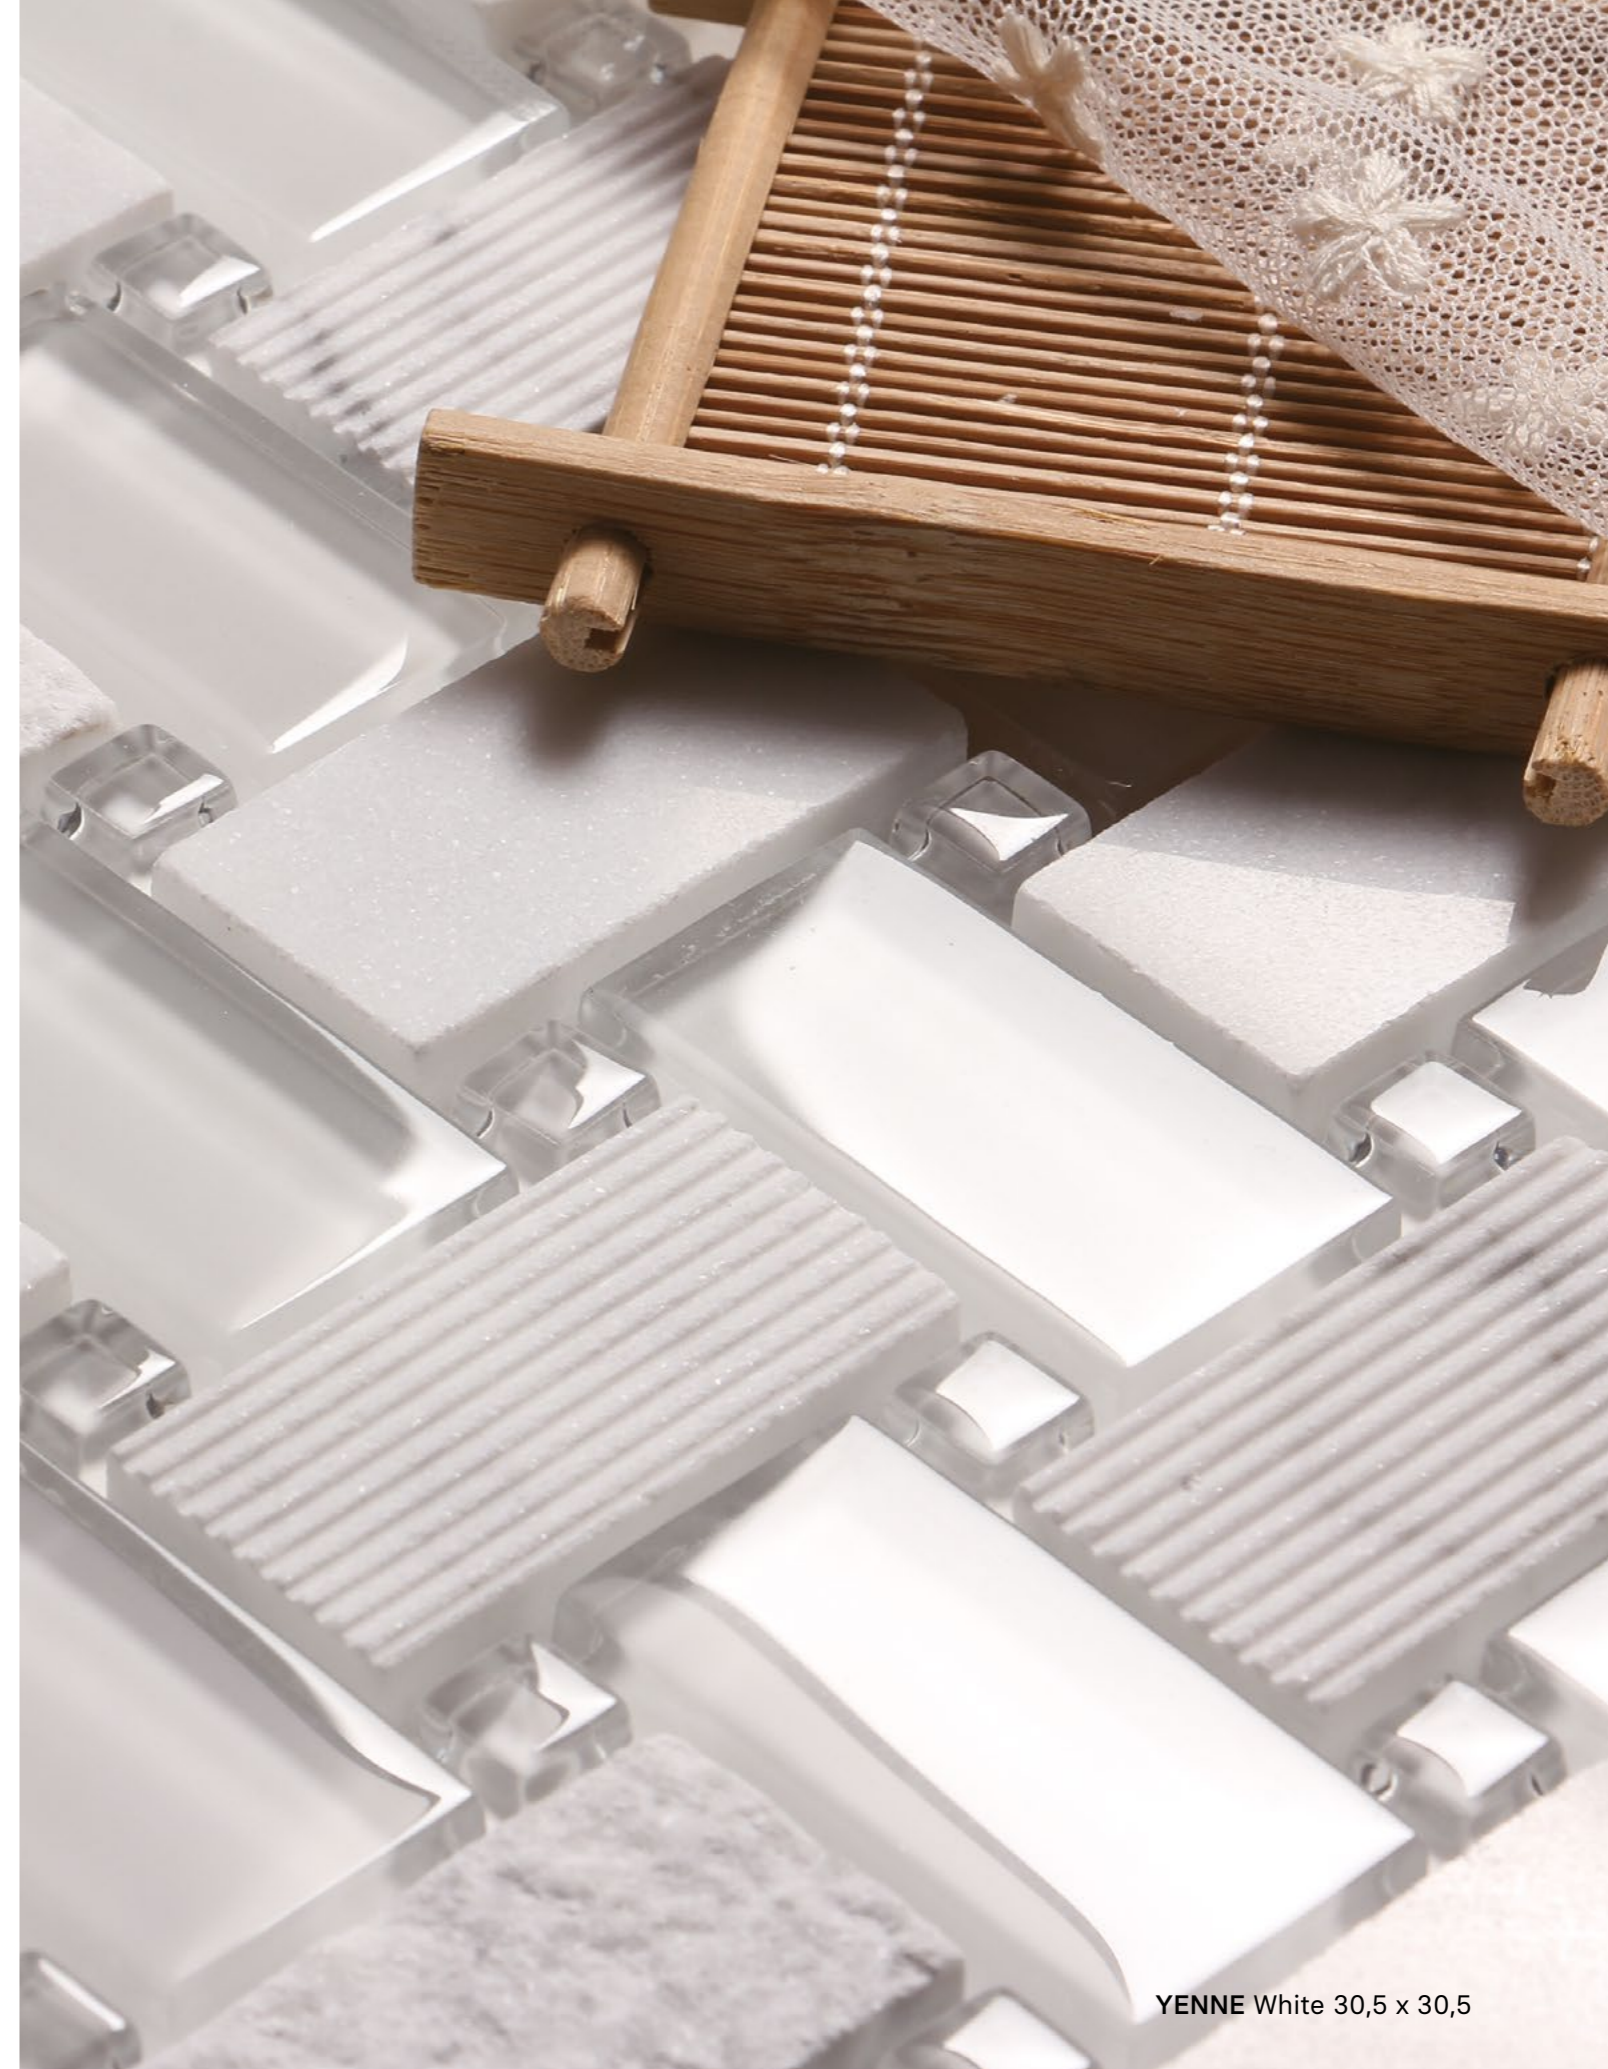

# YENNE

30,5 x 30,5 x 0,8 cm  
12" x 12" x 0,31"

GLASS MOSAIC

**YENNE White**  
30,5 x 30,5 x 0,8 cm / Múltiple  
12" x 12" x 0,31" / Múltiple  
S.P. 10pcs/box, 15kg/box

**YENNE Grey**  
30,5 x 30,5 x 0,8 cm / Múltiple  
12" x 12" x 0,31" / Múltiple  
S.P. 10pcs/box, 15kg/box