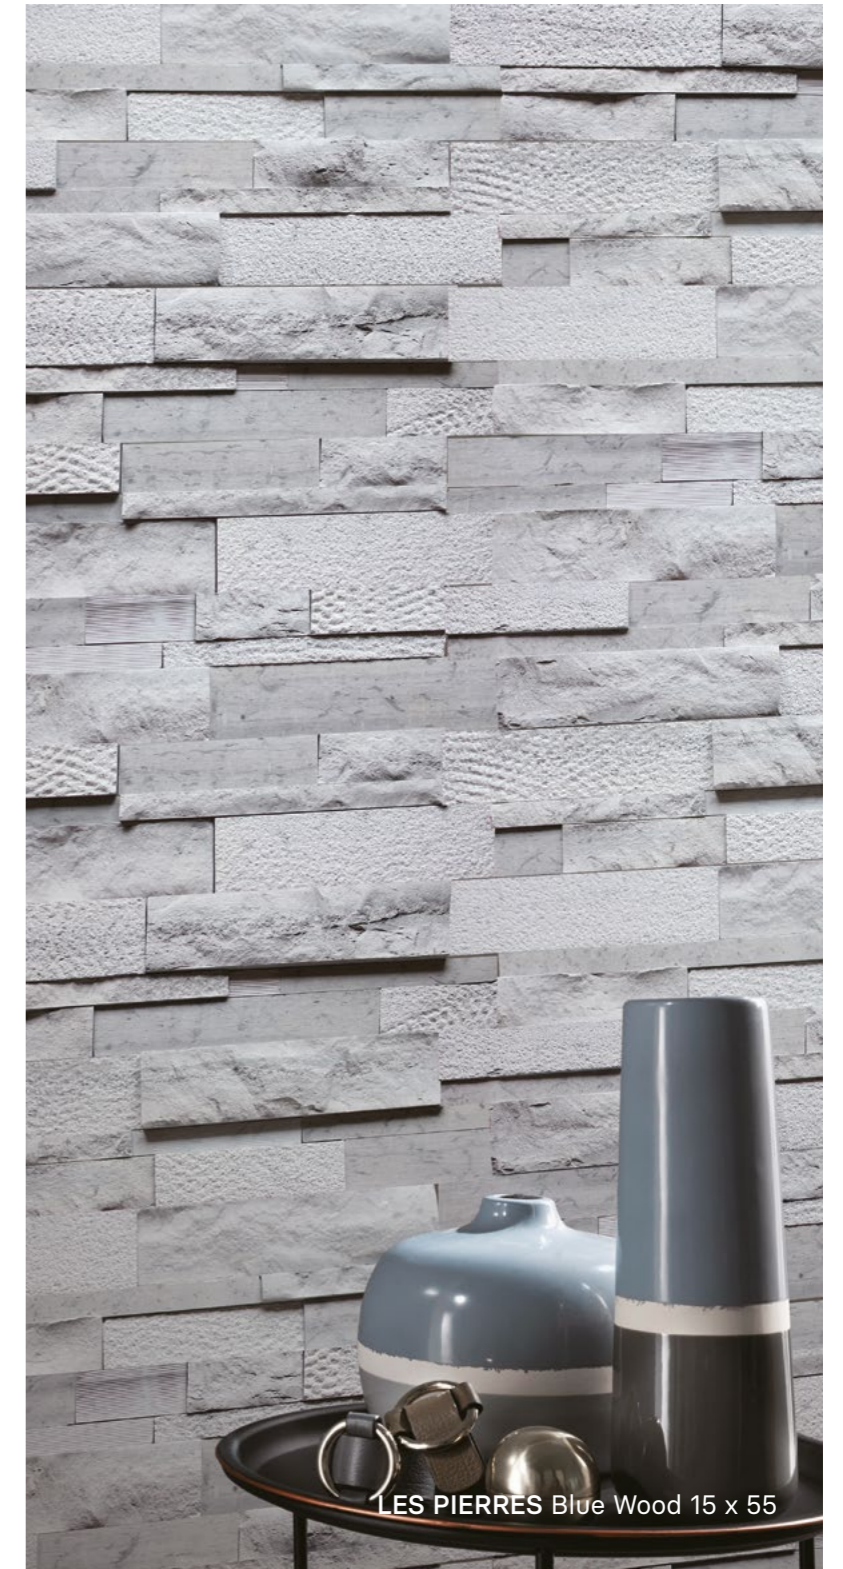

LES PIERRES

STONE MOSAIC

15 x 55 x 1 - 3 cm
5,90" x 21,65" x 0,39 - 1,18"

LES PIERRES Limestone Silver
15 x 55 x 1 - 3 cm / Múltiple
5,90" x 21,65" x 0,39 - 1,18" / Múltiple
S.P. 7pcs/box, 18kg/box

LES PIERRES Blue Wood
15 x 55 x 1 - 3 cm / Múltiple
5,90" x 21,65" x 0,39 - 1,18" / Múltiple
S.P. 7pcs/box, 18kg/box

LES PIERRES White Wood
15 x 55 x 1 - 3 cm / Múltiple
5,90" x 21,65" x 0,39 - 1,18" / Múltiple
S.P. 7pcs/box, 18kg/box

LES PIERRES Sand Beige
15 x 55 x 1 - 3 cm / Múltiple
5,90" x 21,65" x 0,39 - 1,18" / Múltiple
S.P. 7pcs/box, 18kg/box

LES PIERRES Blue Wood 15 x 55