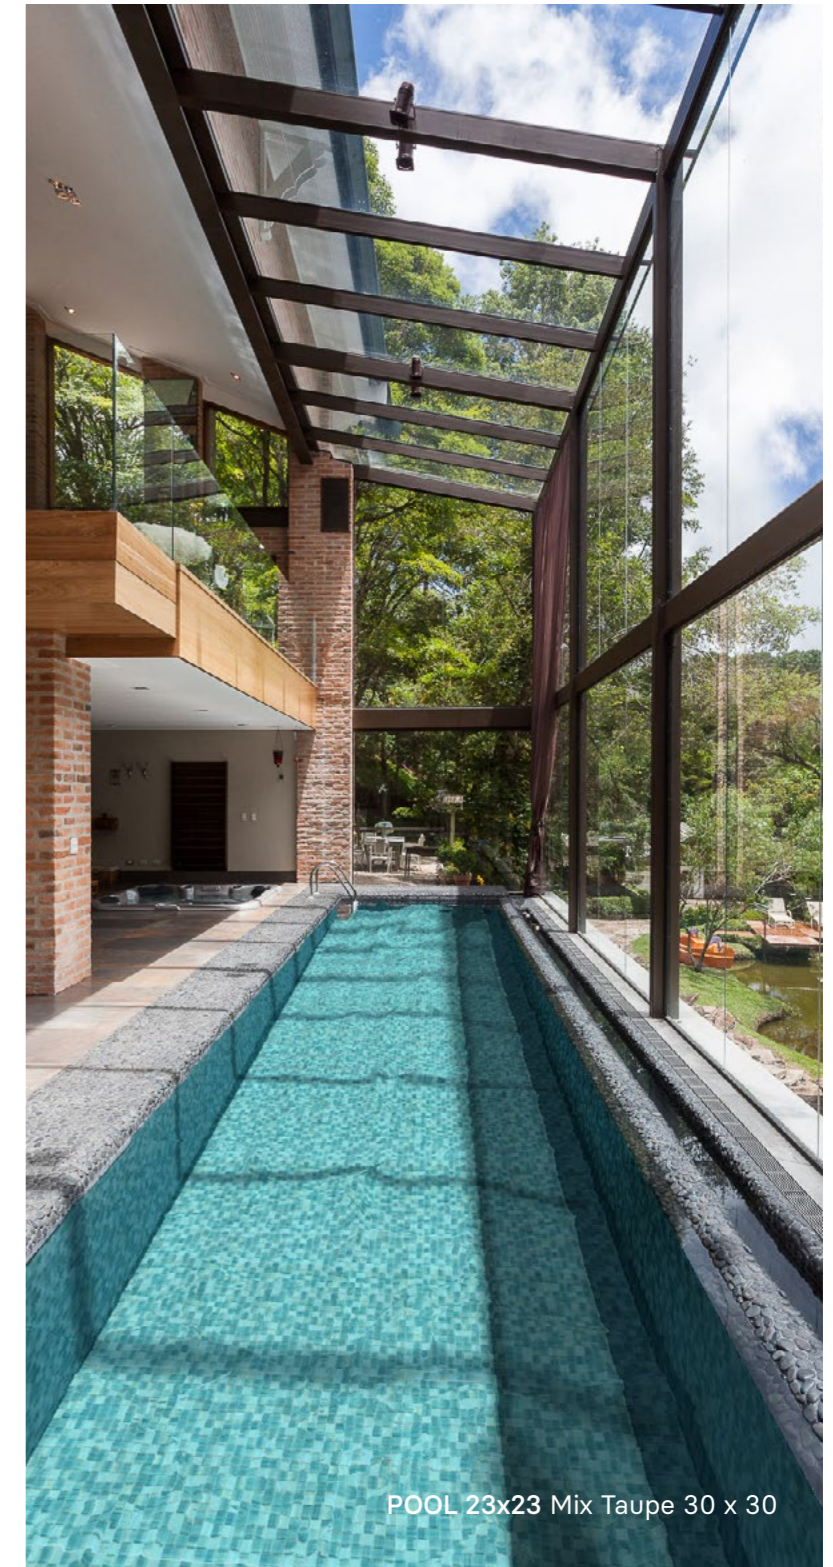

POOL 23x23 Mix Taupe 30 x 30