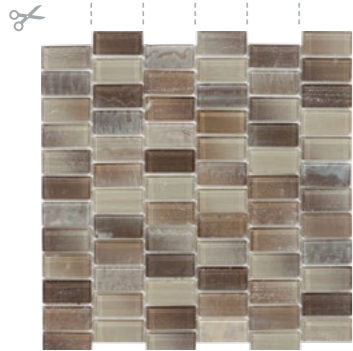

# EXTANT 23X48

30 x 30 x 0,8 cm  
11,81" x 11,81" x 0,31"

GLASS MOSAIC

**EXTANT 23x48 Beige**  
30 x 30 x 0,8 cm / 2,3 x 4,8  
11,81" x 11,81" x 0,31" / 0,9" x 1,9"  
S.P. 10pcs/box, 15kg/box

**EXTANT 23x48 Blue**  
30 x 30 x 0,8 cm / 2,3 x 4,8  
11,81" x 11,81" x 0,31" / 0,9" x 1,9"  
S.P. 10pcs/box, 15kg/box