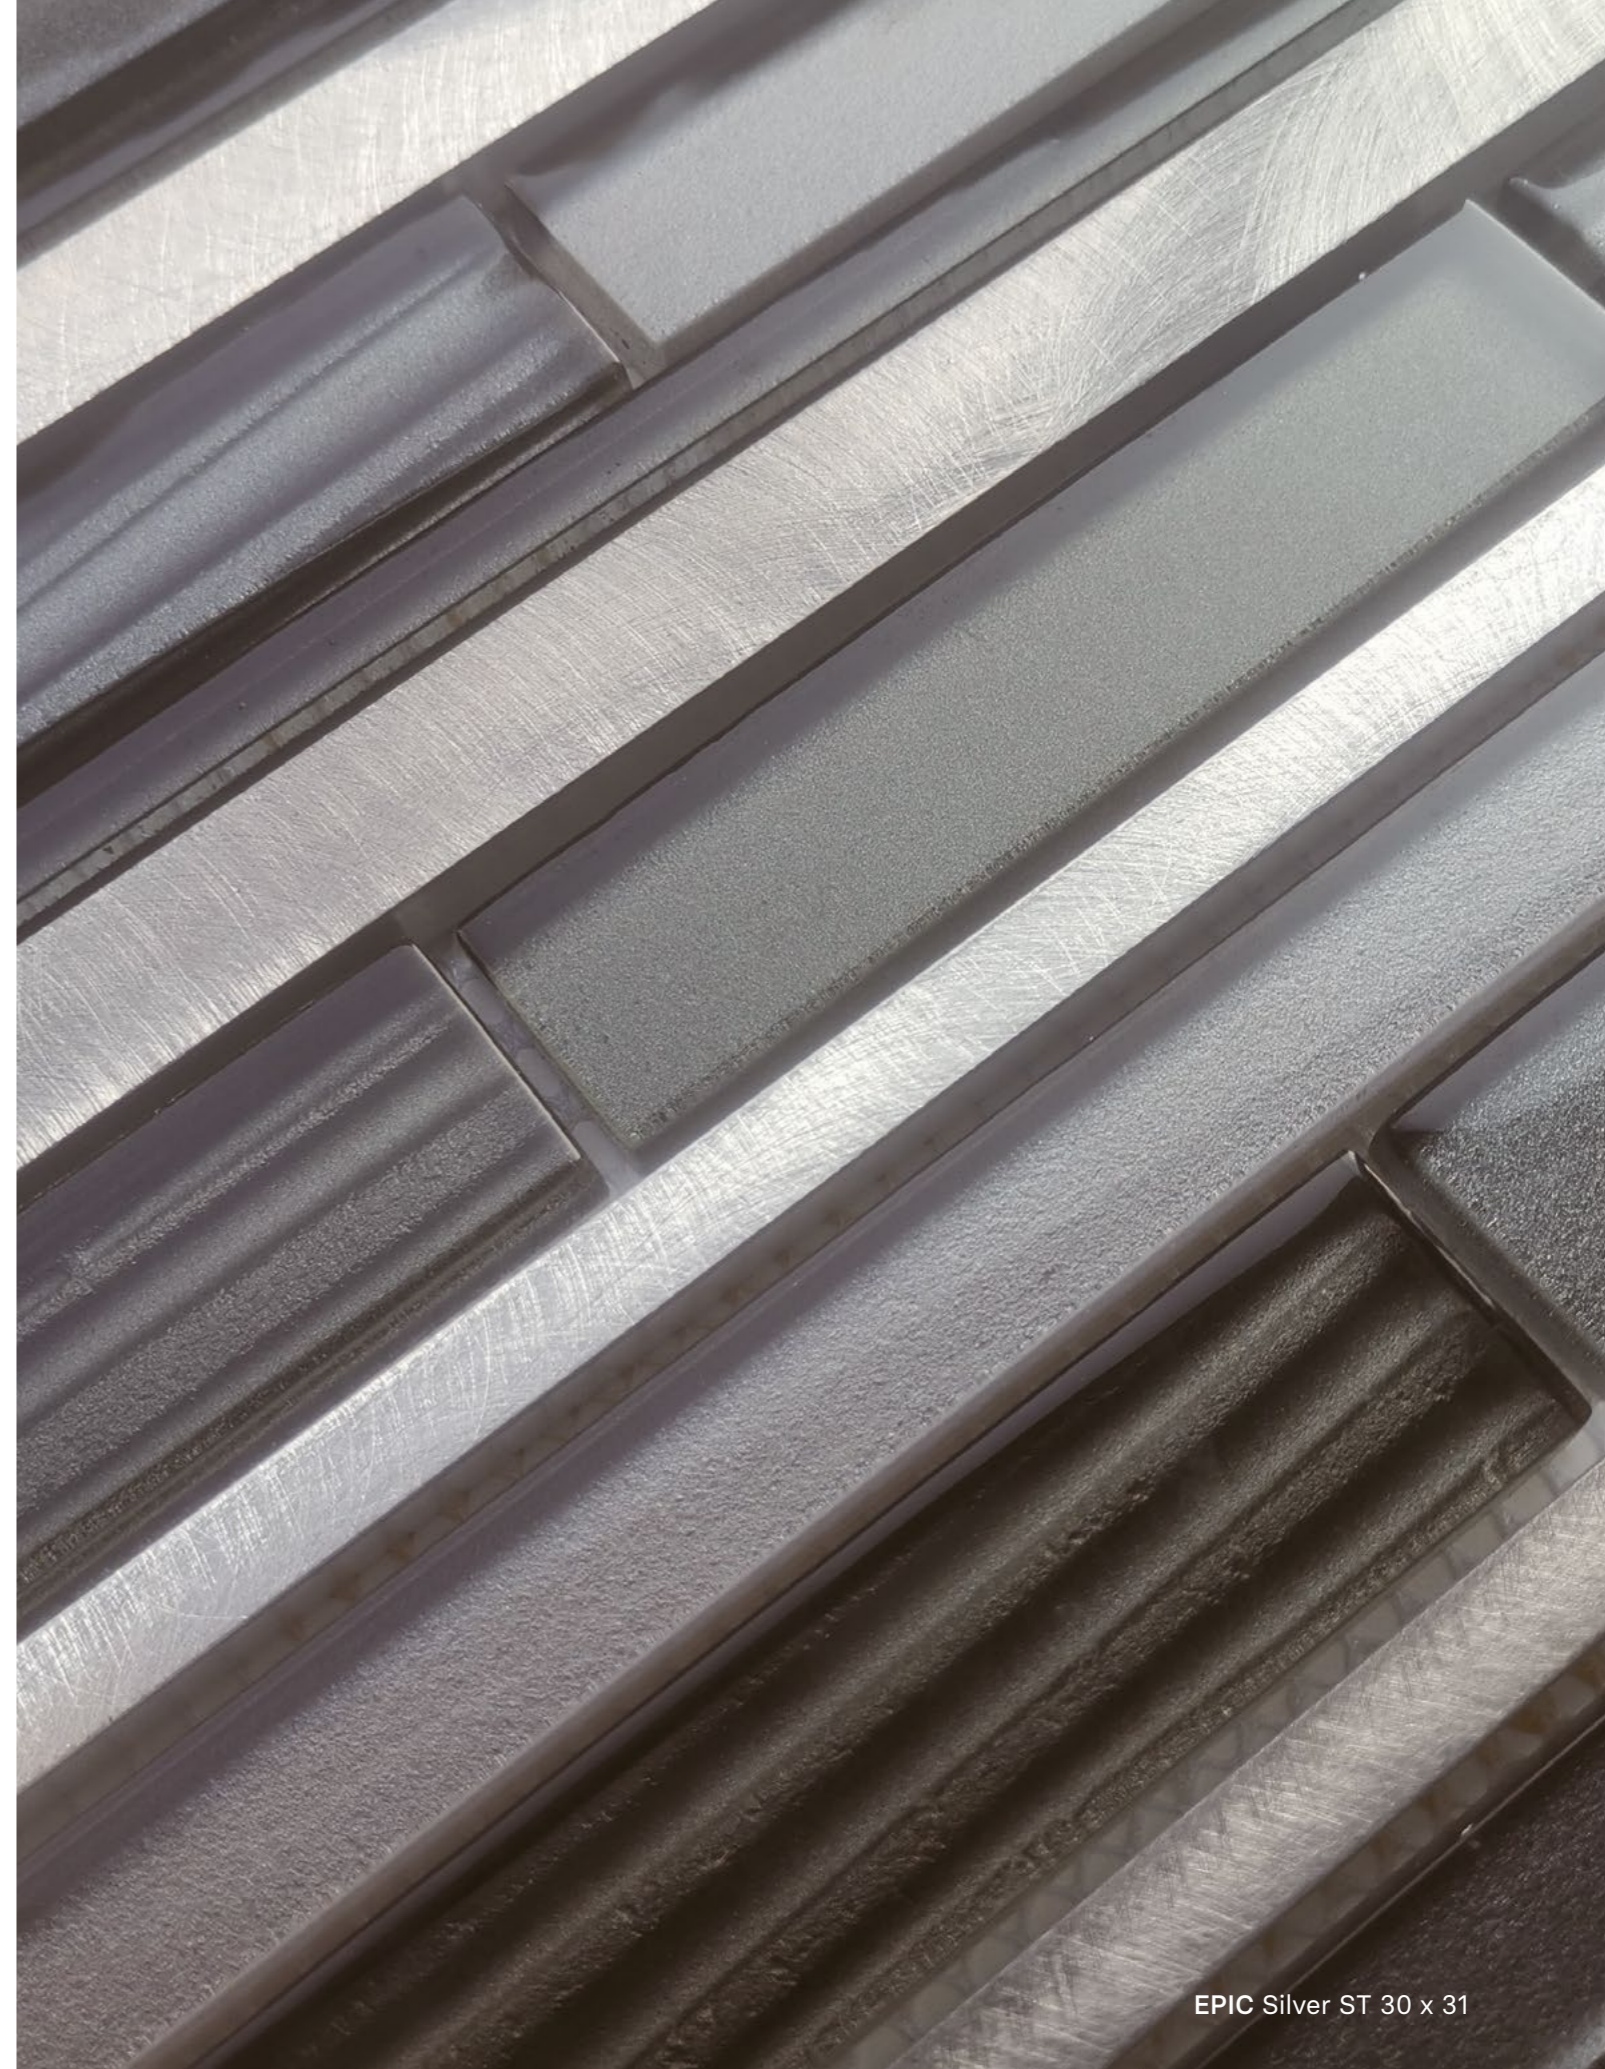

EPIC Silver ST 30 x 31