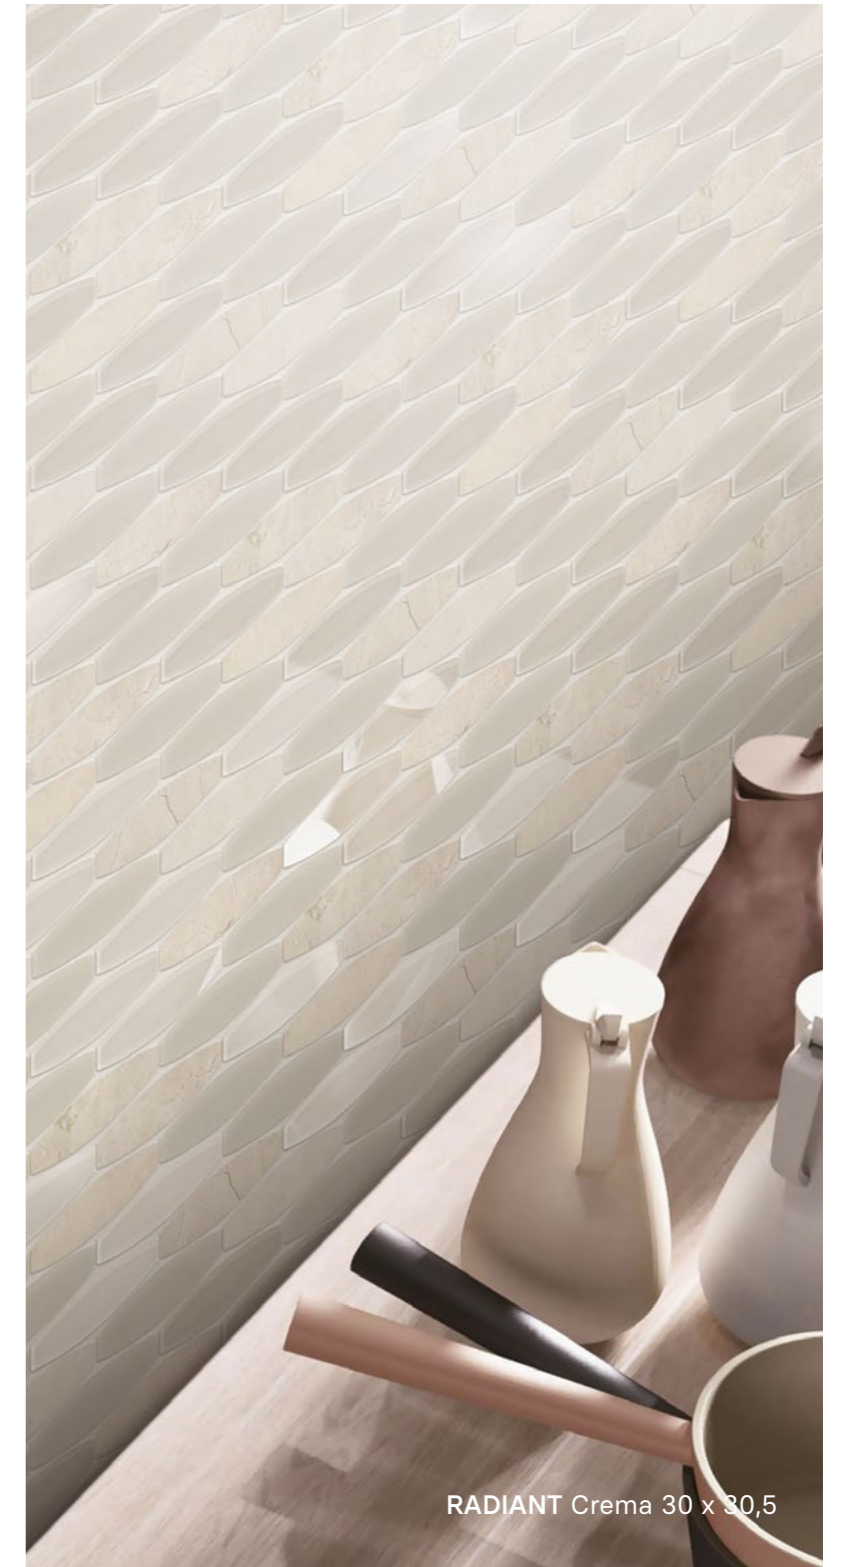

RADIANT Crema 30 x 30,5